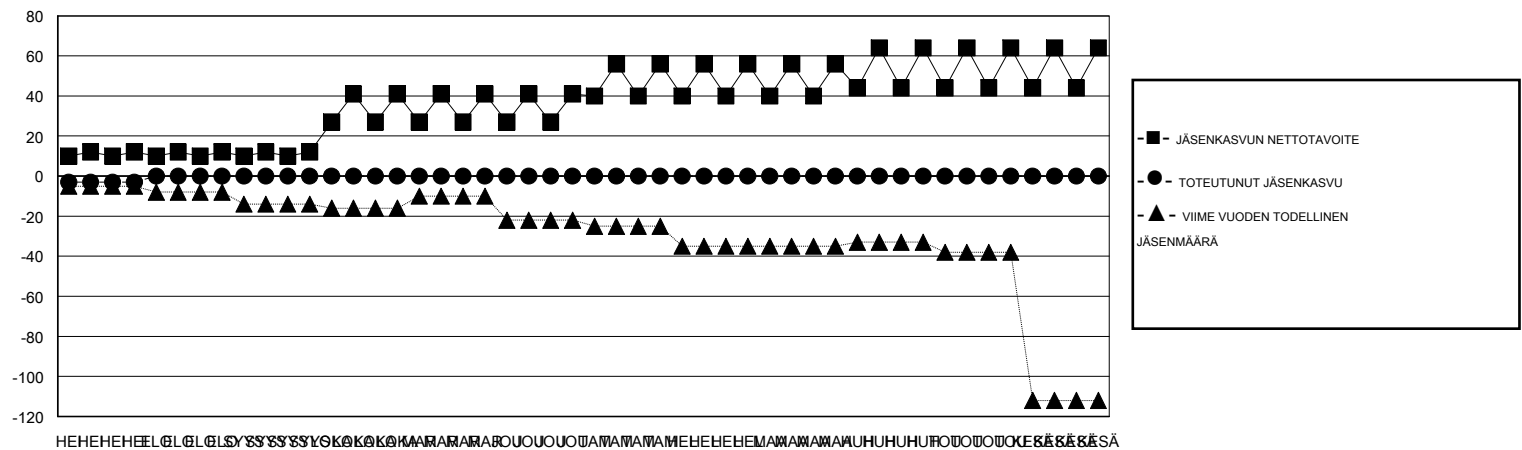

TAVOITTEET JA JÄSENET, KUMULATIIVINEN

LAKKAUTETUT KLUBIT: 2	1 CLUBS OF 67 LISÄNNYT YHDEN TAI USEAMMAN UUTTA JÄSENTÄ	<u>SUKUPUOLIJAKAUMA</u>
ERONNEET JÄSENET		MIES 1,401 (85.48%)
KUOLLUT 1		NAINEN 238 (14.52%)
KLUBI LAKKAUTETTU 0	KLIKKAA TÄSTÄ NÄHDÄKSESI KUMULATIIVISET JÄSENTIEDOT	PERHEJÄSENIÄ YHTEENSÄ 2
MUU 3		PERHEJÄSENET, JOTKA MAKSAVAT PUOLET JÄSENMAKSUSTA 1
YHTEENSÄ 4