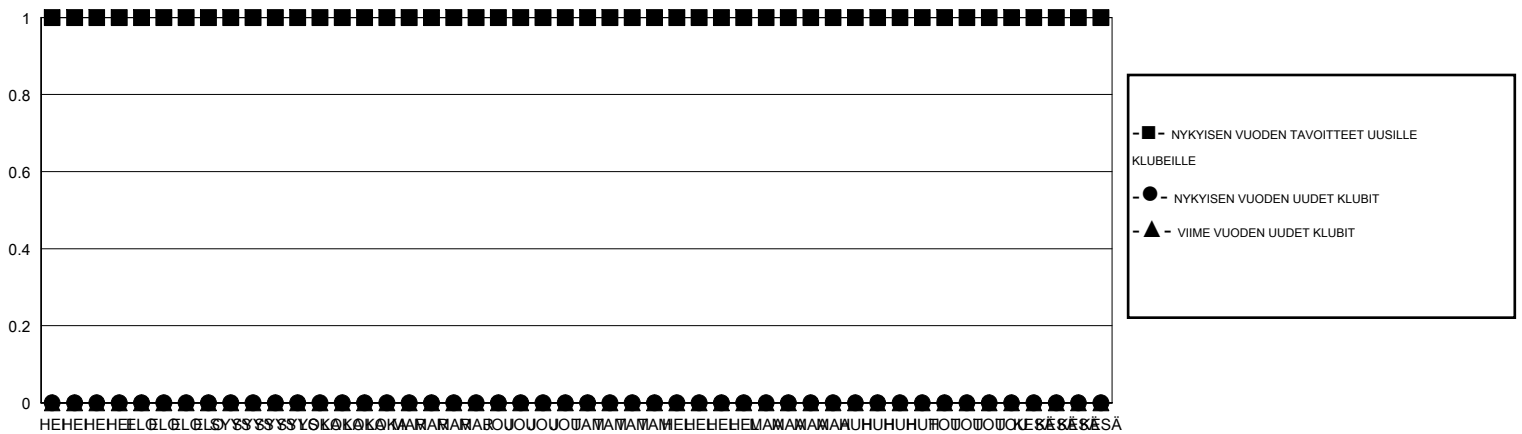

# MONTHLY MEMBERSHIP PROGRESS REPORT

District 107 D

Results as of: 7/31/2019

GMT:

SIJAINI FINLAND

GMT VAALIPIIRI

Klubit				jäsentä			
TULOKSET 2019-2020				TULOKSET 2019-2020			
NELJÄNNES	UUDEN KLUBIN TAVOITE	UUDET KLUBIT	LOPETETUT KLUBIT	NELJÄNNES	JÄSENKASVUN NETTOTAVOITE	TOTEUTUNUT JÄSENKASVU	POISTETUT JÄSENET (mukaan lukien siirrot)
HEI/ELO/SYYS	1	0	8	HEI/ELO/SYYS	11	4	16
LOKA/MAR/JOU	0	0	0	LOKA/MAR/JOU	23	0	0
TAM/HEL/MAA	0	0	0	TAM/HEL/MAA	14	0	0
HUH/TOU/KESÄ	0	0	0	HUH/TOU/KESÄ	6	0	0

TAVOITTEET JA UUDET KLUBIT, KUMULATIIVINEN

TAVOITTEET JA JÄSENET, KUMULATIIVINEN

LAKKAUTETUT KLUBIT: 2	1 CLUBS OF 67 LISÄNNYT YHDEN TAI USEAMMAN UUTTA JÄSENTÄ	<u>SUKUPUOLIJAKAUMA</u>
ERONNEET JÄSENET		MIES 1,401 (85.48%)
KUOLLUT 1		NAINEN 238 (14.52%)
KLUBI LAKKAUTETTU 0	<a href="#">KLIKKAA TÄSTÄ NÄHDÄKSESI KUMULATIIVISET JÄSENTIEDOT</a>	PERHEJÄSENIÄ YHTEENSÄ 2
MUU 3		PERHEJÄSENET, JOTKA MAKSAVAT PUOLET JÄSENMAKSUSTA 1
YHTEENSÄ 4		